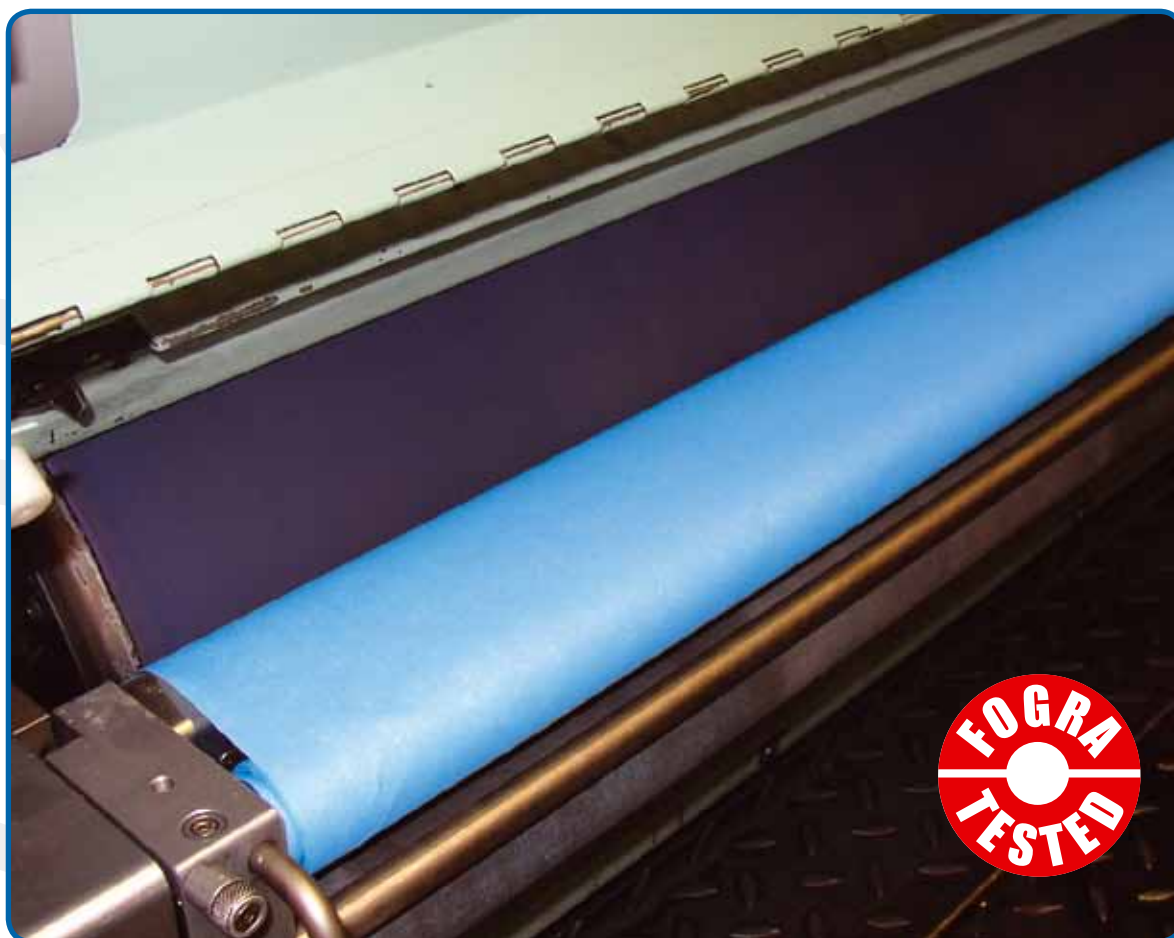

# WASHCLOTH

Panno per sistemi automatici lavacaucchiù • Washcloth for automatic blanket cleaning systems

LA NOSTRA GAMMA DI PRODOTTI TESTATI DA FOGRA INCLUDE 2 LINEE: I PRODOTTI POLI-CLOTH<sup>®</sup>, SONO INDICATI PER CHI CERCA UN PANNO LAVACAUCCHIÙ DI QUALITÀ SUPERIORE, I PRODOTTI POLIWASH SONO IMBATTIBILI PER CHI È ALLA RICERCA DI UN VERO RISPARMIO.

OUR FOGRA-TESTED RANGE INCLUDES 2 LINES OF PRODUCTS: POLI-CLOTH<sup>®</sup> PRODUCTS, IDEAL FOR THE PRINTERS THAT ARE LOOKING FOR A SUPERIOR QUALITY WASHCLOTH, POLIWASH PRODUCTS, UNBEATABLE IN DELIVERING A TRUE SAVING.

## LA GAMMA INCLUDE I SEGUENTI PRODOTTI

- **POLI-CLOTH® (TESTATO FOGRA)** Panno in tessuto non tessuto di colore blu e di qualità superiore:

- abbinato a detersivi di bassa infiammabilità (grado di infiammabilità superiore ai 100°), rimuove fino al 15% di inchiostro in più rispetto al panno leader del mercato
- garantisce la massima forza, non lascia peli né residui

- **POLI-CLOTH/POLIWASH TEAR OFF** sono rotoli di tessuto non tessuto di panni già tagliati. Alternativa sicura, efficiente ed efficace agli stracci da lavare o riciclare. Disponibili in poliestere e cellulosa, colore blu (=Poli-cloth); o in poliestere e viscosa, colore bianco (=Poliwash). La confezione contiene 2 rotoli x 400 strappi, formato 29x37 cm